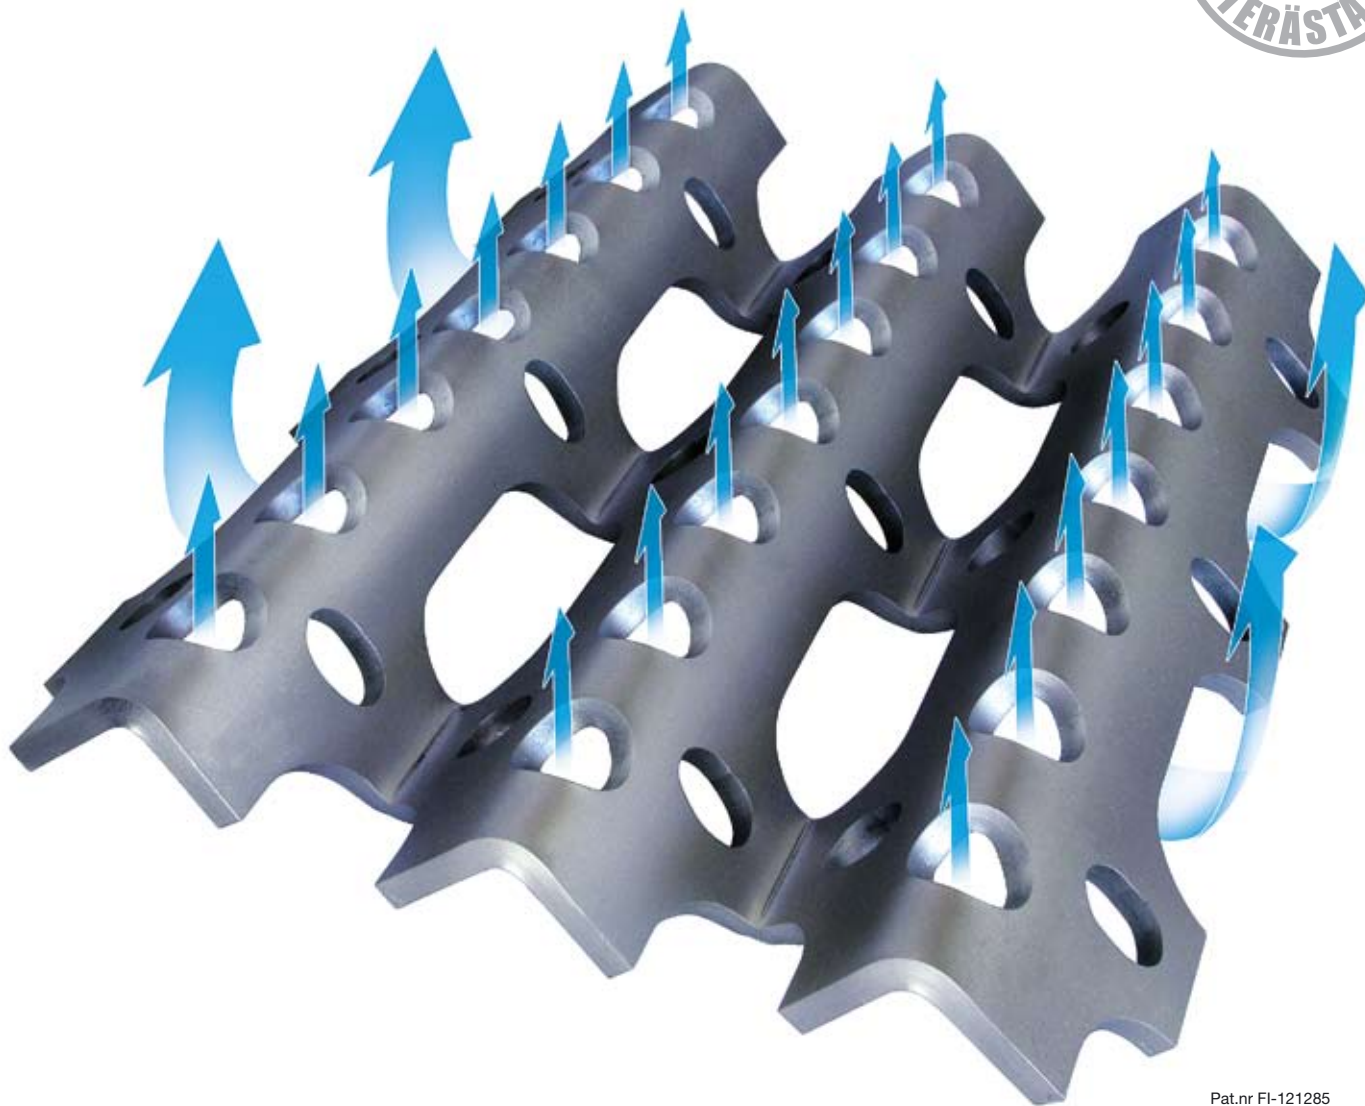

# AALTO<sup>®</sup> ARINA

- **passar alla eldstäder**
- **gör det lättare att tända eld**
- **effektivare förbränning**
- **renare förbränningsgaser**
- **jämn askbildning**

# AALTO<sup>®</sup> ARINA

- **passar alla eldstäde\***
- **tillgänglig med en struktur av 1 eller 2 stycken**
- **även flera stycken beroende av behov**

**Aalto Arina strukturen hjälper dig att tända eld jätte snabbt! Den innovativa strukturen säkerställer tillräcklig mängd av luft och jämn förbränning av trämaterial.**

Pat.nr FI-121285

Den vågformade strukturen underhåller elden genom att droppa ned trämaterial i strukturen. Den samma principen gäller askbildning: askan faller nedåt från vågtoppen. Öppningar med rätt storlek och effektiv förbränning garanterar jämn askbildning. Aalto Arina tillverkas av högklassigt finskt stål.