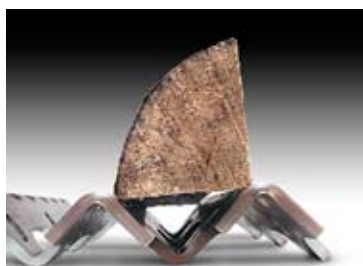

# AALTO<sup>®</sup> ARINA

- **passar alla eldstäder**
- **gör det lättare att tända eld**
- **effektivare förbränning**
- **renare förbränningsgaser**
- **jämn askbildning**

# AALTO<sup>®</sup> ARINA

- **passar alla eldstäde\***
- **tillgänglig med en struktur av 1 eller 2 stycken**
- **även flera stycken beroende av behov**

**Aalto Arina strukturen hjälper dig att tända eld jätte snabbt! Den innovativa strukturen säkerställer tillräcklig mängd av luft och jämn förbränning av trämaterial.**

Pat.nr FI-121285

Den vågformade strukturen underhåller elden genom att droppa ned trämaterial i strukturen. Den samma principen gäller askbildning: askan faller nedåt från vågtoppen. Öppningar med rätt storlek och effektiv förbränning garanterar jämn askbildning. Aalto Arina tillverkas av högklassigt finskt stål.